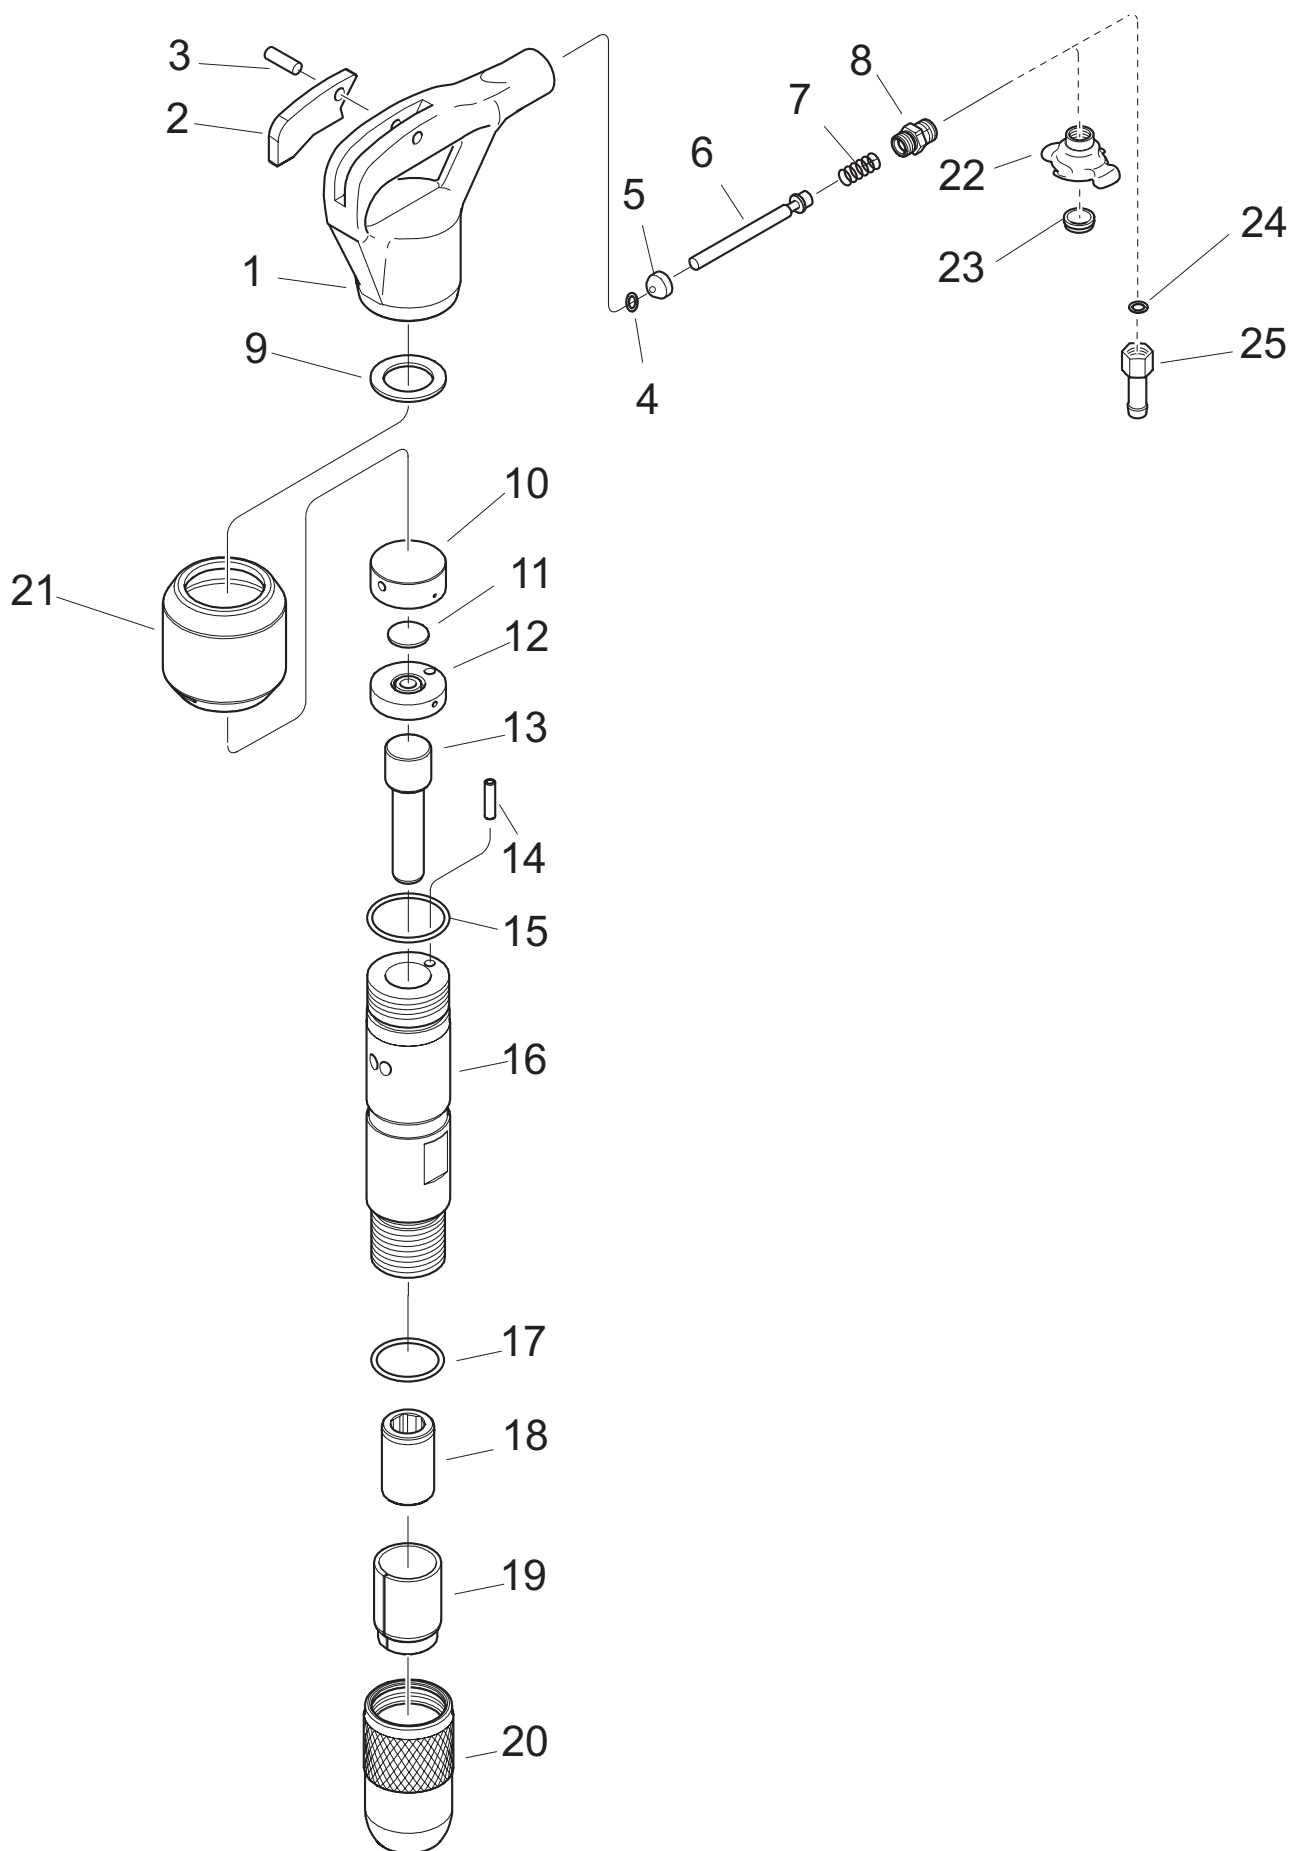

Lista de Peças

Rompedor Pneumático

TB 5DC

TORNIBRAS INDÚSTRIA MECÂNICA LTDA.

www.tornibras.com.br

2007-08
No 8980200010

FIG.	REFERÊNCIA	QTD.	DESCRIÇÃO	DIMENSÕES
	202 02 00010		CABEÇOTE SUPERIOR COMPLETO	
01	202 02 00020	01	-CABEÇOTE SUPERIOR	
02	202 02 00030	01	-GATILHO	
03	010 81 35500	01	-PINO ELASTICO	08x24
	202 02 00040		-VÁLVULA DO GATILHO COMPLETA	
04	066 36 11200	01	-ANEL "O"	05.10x1.60
05	202 01 10060	01	-CONE DA VÁLVULA	
06	202 02 00050	01	-VALVULA DE COMANDO	
07	202 02 00060	01	-MOLA ESPIRAL	
08	202 02 00070	01	-ADAPTADOR	
09	202 02 00080	01	DISCO ESPAÇADOR	1.3
09A	202 02 00090	01	DISCO ESPAÇADOR	1.0
09B	202 02 00100	01	DISCO ESPAÇADOR	0.7
	202 02 00110		CAIXA DE VÁLVULA COMPLETA	
10	202 02 00120	01	-CAIXA DE VÁLVULA	
11	202 02 00130	01	-VÁLVULA DISTRIBUIDORA	
12	202 02 00140	01	-BASE DA VÁLVULA	
13	202 02 00150	01	PISTÃO	
	202 02 00160		CILINDRO COMPLETO	
14	202 02 00180	01	-TUBO GUIA	
15	066 32 13500	01	-ANEL "O"	44.20x3.00
16	202 02 00170	01	-CILINDRO	
17	066 32 13300	01	-ANEL "O"	39.20x3.00
18	202 02 00190	01	BUCHA SEXTAVADA	3/4x2"
19	202 02 00220	01	AMORTECEDOR DO PONTEIRO	
20	202 02 00230	01	COPO DO AMORTECEDOR	
21	202 02 00240	01	SILENCIOSO	

EQUIPAMENTO OPCIONAL

18A	202 02 00200	01	BUCHA	14.8/Ø17.3x60
18B	202 02 00210	01	BUCHA REDONDA	Ø17.3x60
	900 00 30580		ENGATE RAPIDO COMPLETO	
22	900 00 30500	01	-ENGATE RAPIDO	BSP 1/2
23	900 00 00000	01	-JUNTA DO ENGATE	
24	066 11 03300	01	ARRUELA DE VEDAÇÃO	
25	202 02 00250	01	NIPLE DA MANGUEIRA	